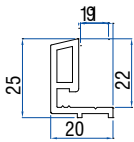

Mesh Adaptor
50502 - 11041