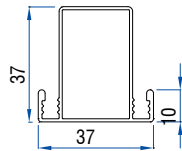

I-50(2.5T)/I-60 Frame Coupler
50502 - 11062

Frame Coupler (I-50(2T)
to I-39)
50502 - 11066

3-Track Low Threshold(I-60)
50502 - 11047

3-Track Low Threshold(I-75)
50502 - 11069

Inline Sash Adaptor (I-60)
(Window)
50502 - 11076

Inline Sash Adaptor (I-60)
(Door)
50502 - 11079

Inline Sash Adaptor (I-64)
(Window / Door)
50502 - 11065

Inline Sash Adaptor(I-75)
(Door)
50502 - 11035

I60 Fixed Louver Clip
50502 - 11038

I-39 Louvre Clip
50502 - 11056