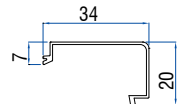

I-50(2.5T)/I-60 Frame Coupler
50502 - 11062

Frame Coupler (I-50(2T)
to I-39)
50502 - 11066

3-Track Low Threshold(I-60)
50502 - 11047

3-Track Low Threshold(I-75)
50502 - 11069

Inline Sash Adaptor (I-60)
(Window)
50502 - 11076

Inline Sash Adaptor (I-60)
(Door)
50502 - 11079

Inline Sash Adaptor (I-64)
(Window / Door)
50502 - 11065

Inline Sash Adaptor(I-75)
(Door)
50502 - 11035

I60 Fixed Louver Clip
50502 - 11038

I-39 Louvre Clip
50502 - 11056